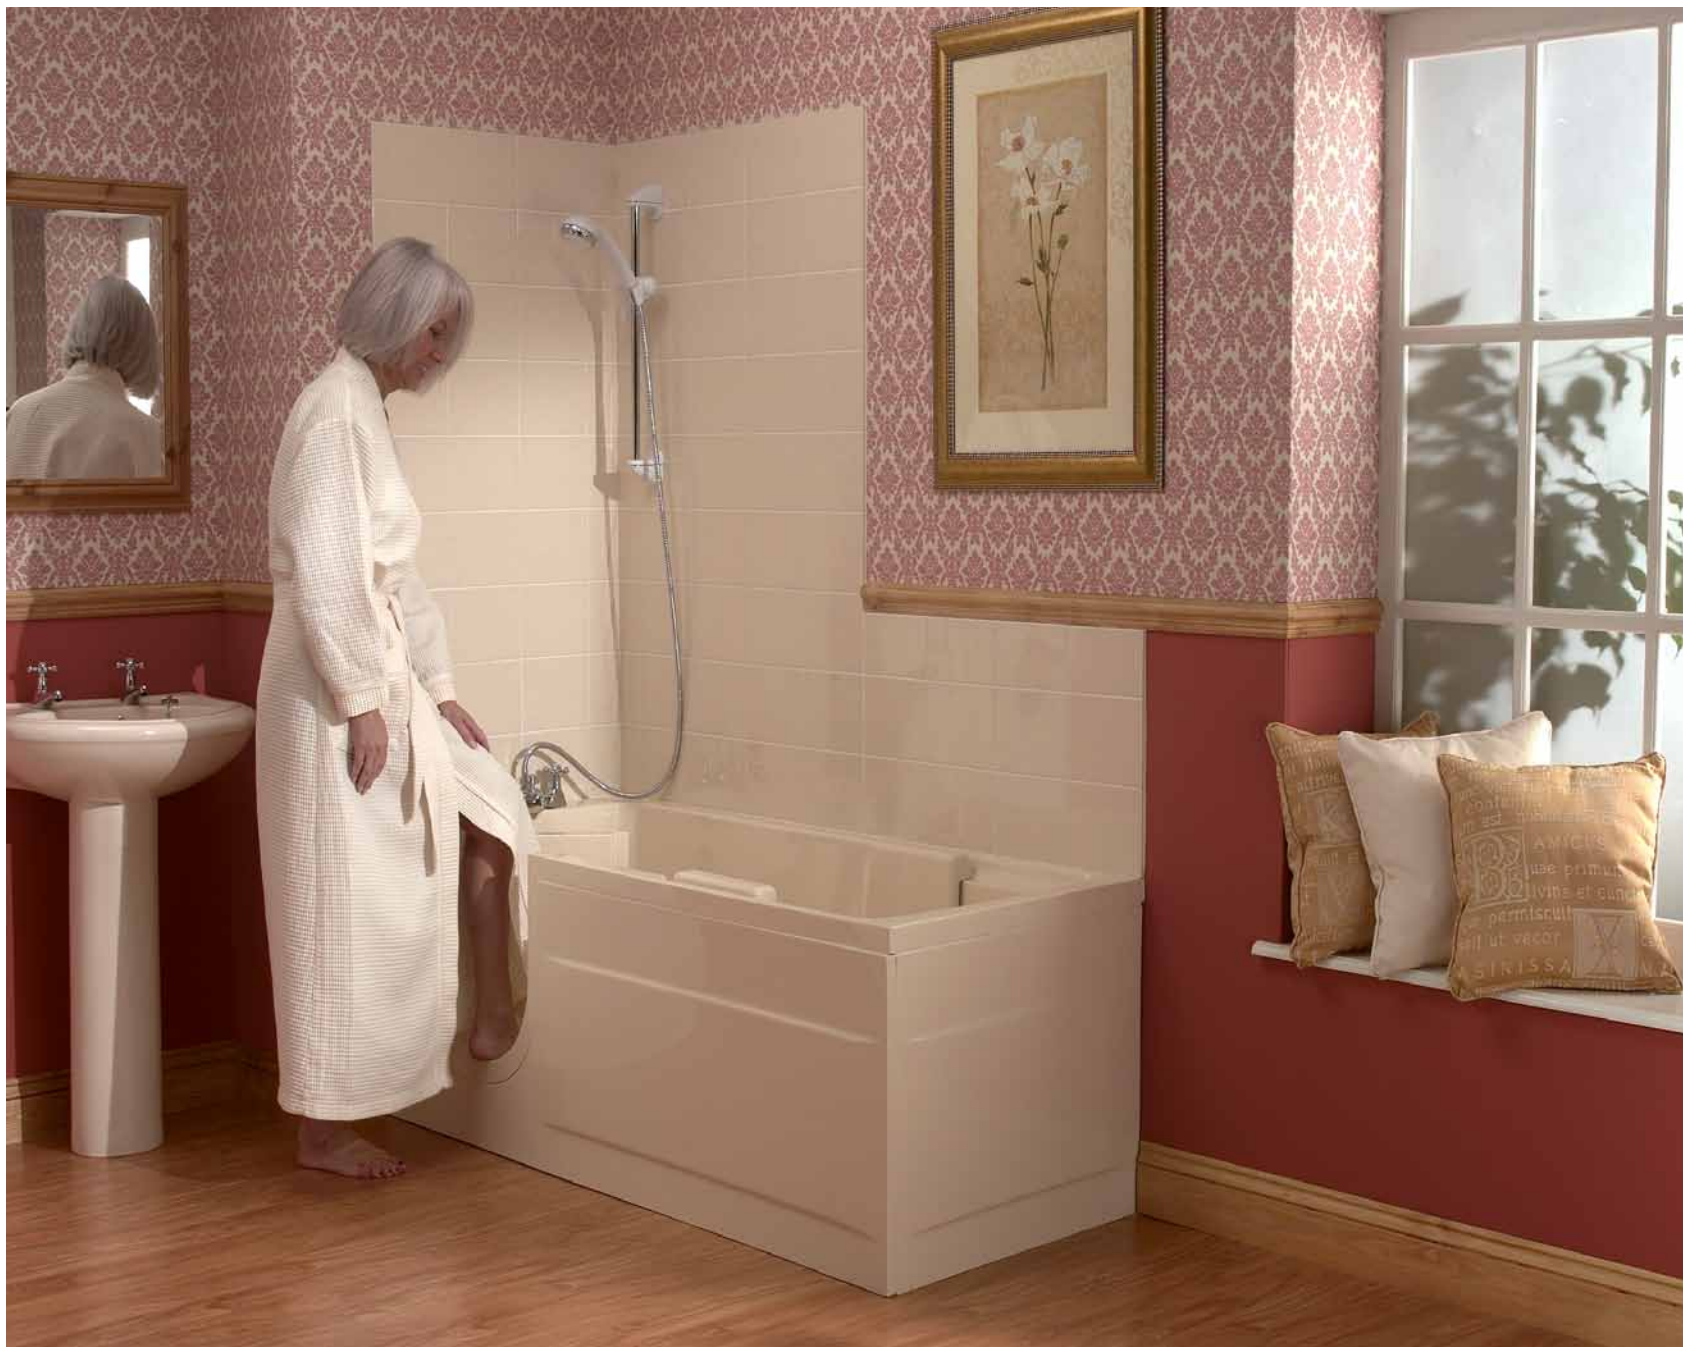

BadeWolke©

Der Spezialist für komfortables baden

Die Lübeck

Bewährteste Liegebadewanne mit Lift und Tür

- Garantierte wasserdichte Türdichtung
- Bis 43 cm Sitzhöhe
- Hochleistungs-Abfluss
- Hebeleistung 145kg
- Anti-Kipp-Sicherheitssitz mit Easy-Entriegelungsanordnung
- Thermostatematur
- Anti-Rutsch-Duschbereich
- Niedriger Einstieg
- Je nach Wunsch linke oder rechte Tür
- Optional Hydrotherapie-System
- Jede Farbe passend für Ihr Bad erhältlich
- Handtuchhalter, in der Duschwand eingebaut
- Wahl verschiedener Kopfstützen

Die Lübeck

Das Modell Lübeck Lifterwanne kombiniert als einzige Liegewanne mit Tür eine konventionelle Wannengröße, mit einem praktischen seitlichen Türeinstieg und einem elektrischen Sitzlift für einen sicheren Ein- und Ausstieg.

Die nach innen öffnende Tür ermöglicht einen einfachen Einstieg und ist wahlweise als links oder rechts öffnende Variante erhältlich, so dass die Platzverhältnisse in ihrem Badezimmer optimal genutzt werden können.

licht das leichte Öffnen und Schließen der Tür. Sie können komplett in unsere barrierefreie Liegewanne eintauchen und genießen die gewünschte Wassertiefe. Nehmen Sie sich Zeit und genießen Sie in voller Ruhe. Darüber hinaus verfügt die Lübeck Liegewanne mit Tür über eine spezielle große Tür, die sich nach innen öffnen lässt. Dadurch erhalten Sie einen völlig sicheren Ein- und Ausstieg aus der Duschbadewanne. Verschiedene Optionen lassen keine Wünsche mehr offen, so wollen Sie Ihr Bad!