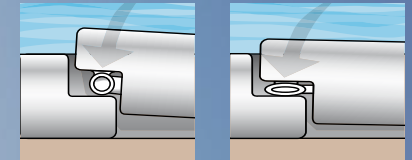

Die Lübeck Liegewanne mit Tür ist außerdem als einzige Liegebadewanne mit Tür in diesen zwei Längen erhältlich: 1500 mm und 1700 mm

An einem Tag stellen wir die Lübeck Liegewanne mit Lift und Tür an die gleiche Stelle Ihrer vorhandenen Badewanne auf. Sonderausstattungen wie das 6-Jet-Hydrotherapiesystem ermöglichen Ihnen, Schmerzen zu lindern und sich zu entspannen. Wir bringen Ihnen das Spa-Erlebnis in Ihr Badezimmer! Die Lübeck begehbare Liegewanne wurde von weltweit führenden Designern und Ingenieuren entworfen. Ein eigens für die Lübeck Einstiegsbadewanne mit Tür entwickelter spezieller Griff, ermög-

licht das leichte Öffnen und Schließen der Tür. Sie können komplett in unsere barrierefreie Liegewanne eintauchen und genießen die gewünschte Wassertiefe. Nehmen Sie sich Zeit und genießen Sie in voller Ruhe. Darüber hinaus verfügt die Lübeck Liegewanne mit Tür über eine spezielle große Tür, die sich nach innen öffnen lässt. Dadurch erhalten Sie einen völlig sicheren Ein- und Ausstieg aus der Duschbadewanne. Verschiedene Optionen lassen keine Wünsche mehr offen, so wollen Sie Ihr Bad!

Optionalextras

Einstiegshilfe

5-Jet-Air-Spa

Thermostatarmatur

Technische Daten

Die einzigartig geformte weiße Silikon-dichtung ermöglicht ein sanftes und leichtes Schließen der Tür. Eine 100%-Dichtigkeit garantieren wir Ihnen.