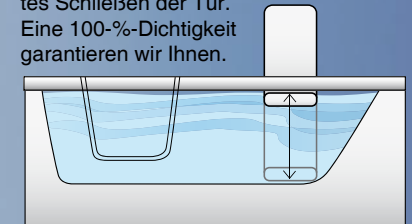

Die Lübeck Liegewanne mit Tür ist außerdem als einzige Liegebadewanne mit Tür in diesen zwei Längen erhältlich: 1500 mm und 1700 mm

An einem Tag stellen wir die Lübeck Liegewanne mit Lift und Tür an die gleiche Stelle Ihrer vorhandenen Badewanne auf. Sonderausstattungen wie das 6-Jet-Hydrotherapiesystem ermöglichen Ihnen, Schmerzen zu lindern und sich zu entspannen. Wir bringen Ihnen das Spa-Erlebnis in Ihr Badezimmer! Die Lübeck begehbare Liegewanne wurde von weltweit führenden Designern und Ingenieuren entworfen. Ein eigens für die Lübeck Einstiegsbadewanne mit Tür entwickelter spezieller Griff, ermög-

licht das leichte Öffnen und Schließen der Tür. Sie können komplett in unsere barrierefreie Liegewanne eintauchen und genießen die gewünschte Wassertiefe. Nehmen Sie sich Zeit und genießen Sie in voller Ruhe. Darüber hinaus verfügt die Lübeck Liegewanne mit Tür über eine spezielle große Tür, die sich nach innen öffnen lässt. Dadurch erhalten Sie einen völlig sicheren Ein- und Ausstieg aus der Duschbadewanne. Verschiedene Optionen lassen keine Wünsche mehr offen, so wollen Sie Ihr Bad!

Optionalextras

Einstiegshilfe

5-Jet-Air-Spa

Thermostatarmatur

Technische Daten

Die einzigartig geformte weiße Silikon-dichtung ermöglicht ein sanftes und leichtes Schließen der Tür. Eine 100%-Dichtigkeit garantieren wir Ihnen.

Länge	1500mm / 1700mm
Breite	700mm
Höhe	570mm
Türbreite	400mm
Innenlänge Sitzwanne	1535mm
Tiefe	325mm
Sitzfläche	400 - 400mm
Sitzhöhe	340mm max
Einstieg	50mm
Max. Wasserfüllmenge	160 Liter

Genießen Sie das Bad mit *BadeWolke*®