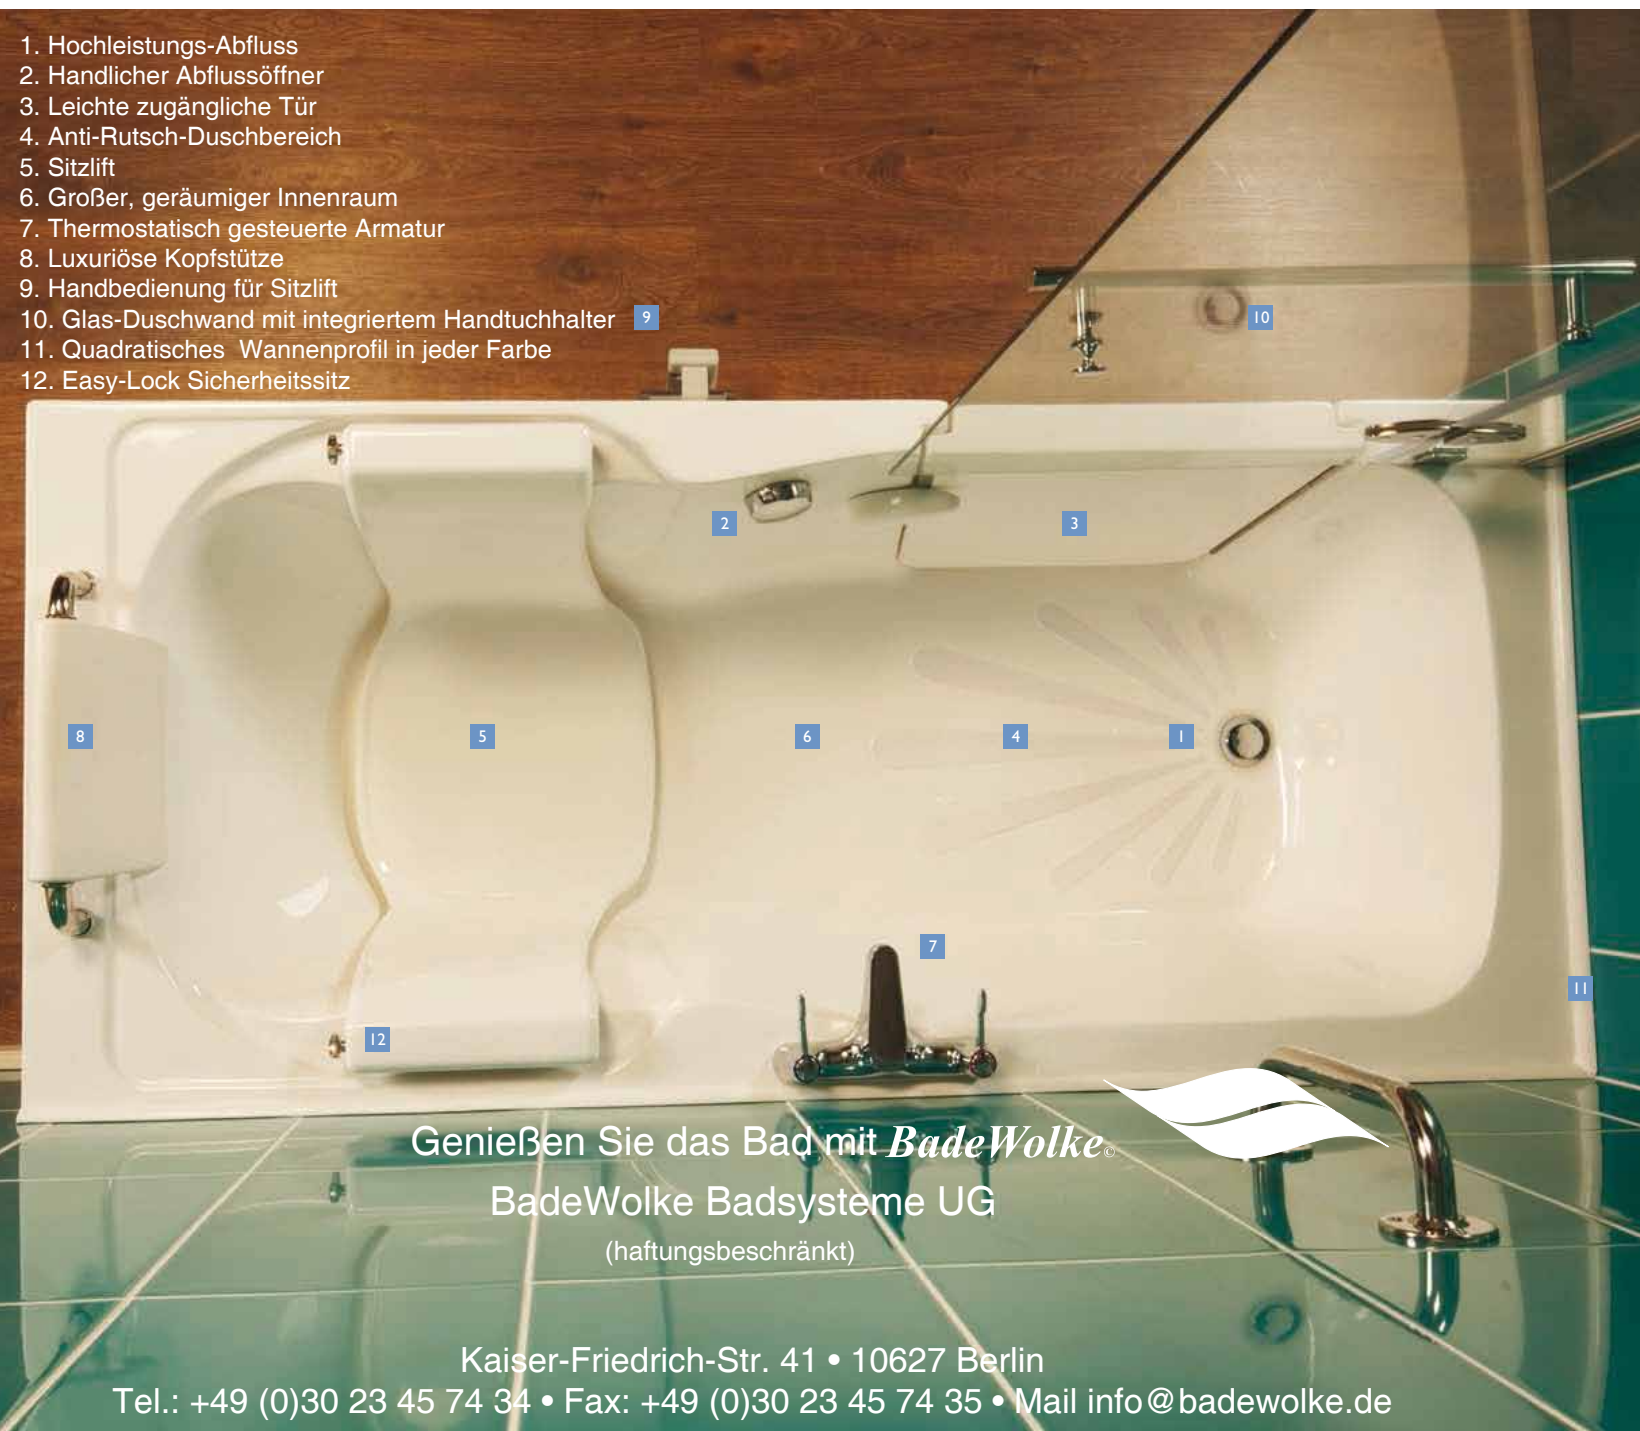

BadeWolke©

„Der neue Weg in eine Liegewanne“

Die Aquabathe

Einzigartige Einstiegsliedgewanne mit Lift und Tür

Die Aquabathe

Haben Sie bisher den Komfort einer begehbaren Liegebadewanne vermieden, weil sie nicht mehr aus der Badewanne gekommen sind? Wenn ja, dann entscheiden Sie sich für Aquabathe. Duschen oder Badevergnügen in ganzer Länge. Elegant gestylt ist diese Liegebadewanne mit Tür und Lift auch im kleinsten Bad ganz groß. Auf Wunsch gleitet man nach unten und hebt sich wieder nach oben, alles per Knopfdruck in völliger Sicherheit und Gelassenheit.

An einem Tag stellen wir Die Aqua-bathe Liegewanne mit Lift und Tür an die gleiche Stelle Ihrer vor- handenen Badewanne auf. Das 6 -Jet-Hydrotherapiesystem ermöglicht Ihnen, Schmerzen zu lindern und sich zu entspannen. Sie können komplett in unsere barrierefreie Liegewanne eintauchen und genießen die gewünschte Wassertiefe. Nehmen Sie sich Zeit und genießen sie in voller Ruhe. Darüber hinaus verfügt Die Aquabathe Liegewanne mit Tür über einen speziell großen Einstieg, die sich nach innen öffnen lässt. Dadurch erhalten Sie einen völlig sicheren Ein- und Ausstieg aus der Duschbadewanne. Verschiedene Optionen lassen keine Wünsche mehr offen, so wollen sie Ihr Bad.

Extraoptionen

Alternative Kopfstütze.

Easy-Einstiegshilfe anpassbar an Ihre Duschwannenfarbe.

6 Hydrotherapie-Jets. Die einzigartig gekapselt geformte weiße Silikon-dichtung ermöglicht ein sanftes und leichtes Schließen der Tür.

1. Hochleistungs-Abfluss
2. Handlicher Abflussöffner
3. Leichte zugängliche Tür
4. Anti-Rutsch-Duschbereich
5. Sitzlift
6. Großer, geräumiger Innenraum
7. Thermostatisch gesteuerte Armatur
8. Luxuriöse Kopfstütze
9. Handbedienung für Sitzlift
10. Glas-Duschwand mit integriertem Handtuchhalter
11. Quadratisches Wannenprofil in jeder Farbe
12. Easy-Lock Sicherheitssitz