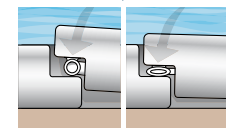

Extraoptionen

Alternative Kopfstütze.

Easy-Einstiegshilfe anpassbar an Ihre Duschwannenfarbe.

6 Hydrotherapie-Jets. Die einzigartig gekapselt geformte weiße Silikon-dichtung ermöglicht ein sanftes und leichtes Schließen der Tür.