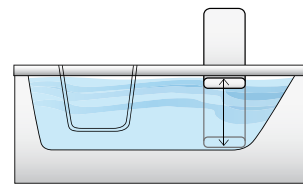

Extraoptionen

Alternative Kopfstütze.

Easy-Einstiegshilfe anpassbar an Ihre Duschwannenfarbe.

6 Hydrotherapie-Jets. Die einzigartig gekapselt geformte weiße Silikon-dichtung ermöglicht ein sanftes und leichtes Schließen der Tür.

Thermostatarmatur mit einfach zu bedienender Ablaufgarnitur.

| | |
|------------------|-------------|
| Länge | 1670mm |
| Breite | 750mm |
| Höhe | 570mm |
| Türbreite | 440mm |
| Innere Länge | 1480mm |
| Badetiefe | 370mm |
| Sitzfläche | 390 x 400mm |
| Sitzhöhe | 340mm |
| Step-in | 195mm |
| Max. Wassermenge | 160 Liter |