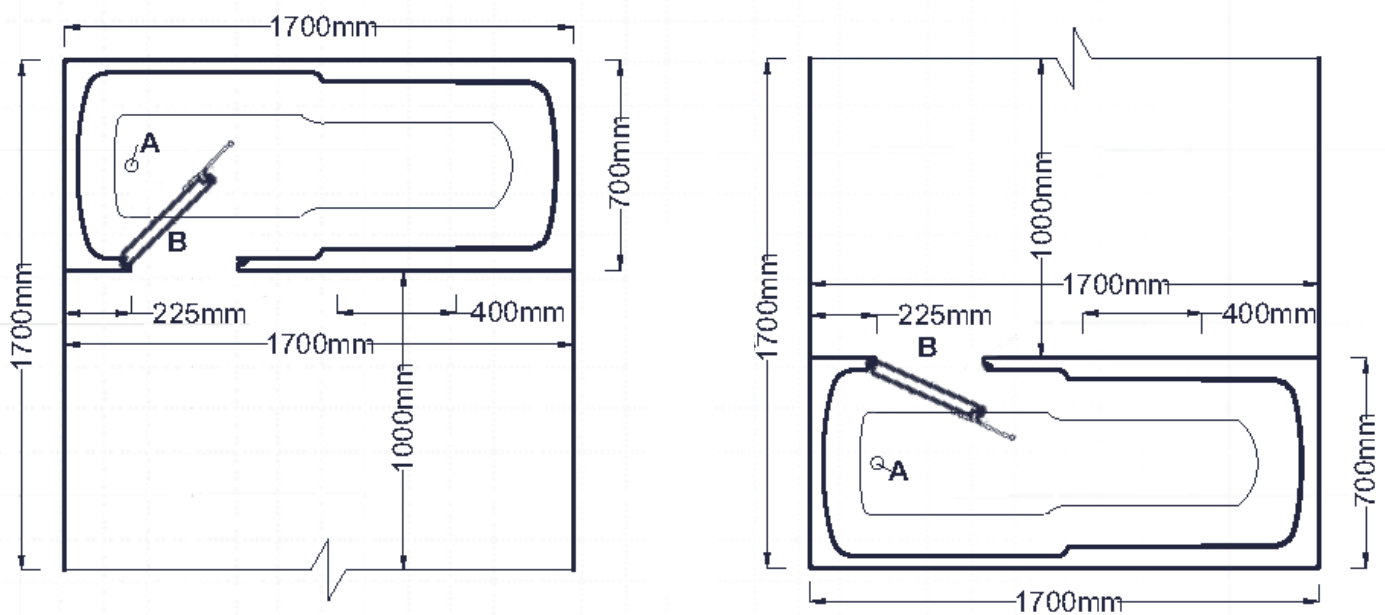

Die Usedom

Begehbare Liegewanne mit Tür

Das Modell Usedom kombiniert eine konventionelle Wannengröße mit einem praktischen seitlichen Türeinstieg.

Die nach innen öffnende Tür ermöglicht einen einfachen Einstieg und ist wahlweise als links oder rechtsöffnende Variante erhältlich, so dass der Platz in Ihrem Badezimmer optimal genutzt werden kann.

Bei dieser Wanne haben Sie die Möglichkeit, zwischen verschiedenen Farben und Messingbeschlägen zu wählen.

Produktdetails:

- Wanne in verschiedenen Längen erhältlich (1500 mm und 1700 mm)
- Warmwasserspeicher oder Kombisystem, Kaltwasserspeicher oder Direktversorgung
- Regulierung der Wassertemperatur über Thermostat
- Links- und rechtsseitige Modelle
- Tür rechts oder links nach innen öffnend; mit Sicherheitsverriegelung
- Verschleißfeste, langlebige Silikon-Türdichtungen
- Hydrotherapie-Option: effizientes Zirkulationssystem, Geschwindigkeit regulierbar
- Verschiedene Farben erhältlich

Die Usedom

Begehbare, Liegewanne mit Tür

Technische Zeichnung: Zeichnung nicht maßstabsgerecht!

Wannenhöhe, eingebaut ca. 555 mm.
Kaltwasser (KW) und Warmwasser (WW) mit 2x1/2 Zoll Wandscheiben (Innengewinde). Mindestens 2x18 mm Kupfer-Rohr.

Bodenstützen \varnothing 40 oder \varnothing 50mm,
25-30 cm ab Wannenmitte zur Wand hin.

Wasseranschlüsse übereinander Höhe maximal 50 cm oder Wasseranschlüsse nebeneinander ca. 15 cm über Beckenrand.

Wenn der Abfluss in die Wand gehen soll, darf die Unterkante des Rohres nicht mehr als 20mm über dem Boden sein.