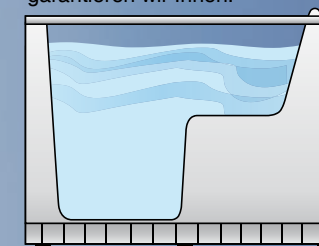

Ihres Bades an. Wählen Sie einfach ihre Wunschfarbe. Die Aquabainini wurde von weltweit führenden Designern und Ingenieuren entworfen. Optional mit einer Thermostataratur oder unserem Hydrotherapiesystem wird das Bad vollkommen. Lassen Sie die Aquabainini Sitzwanne mit Tür in Ihr Bad einziehen, und es bringt ihnen die Freude des Badens zurück.

Optionalextras

U-förmiger Einstieg

Thermostatarmatur

14-Jet-Air-Spa

Einstiegshilfe

Technische Daten

Die einzigartig geformte weiße Silikondichtung ermöglicht ein sanftes und leichtes Schließen der Tür. Eine 100%-Dichtigkeit garantieren wir Ihnen.