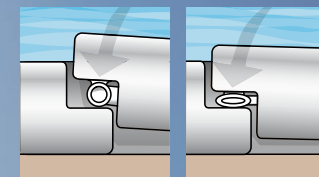

Optionalextras

U-förmiger Einstieg

Thermostatarmatur

14-Jet-Air-Spa

Einstiegshilfe

Technische Daten

Die einzigartig geformte weiße Silikondichtung ermöglicht ein sanftes und leichtes Schließen der Tür. Eine 100%-Dichtigkeit garantieren wir Ihnen.