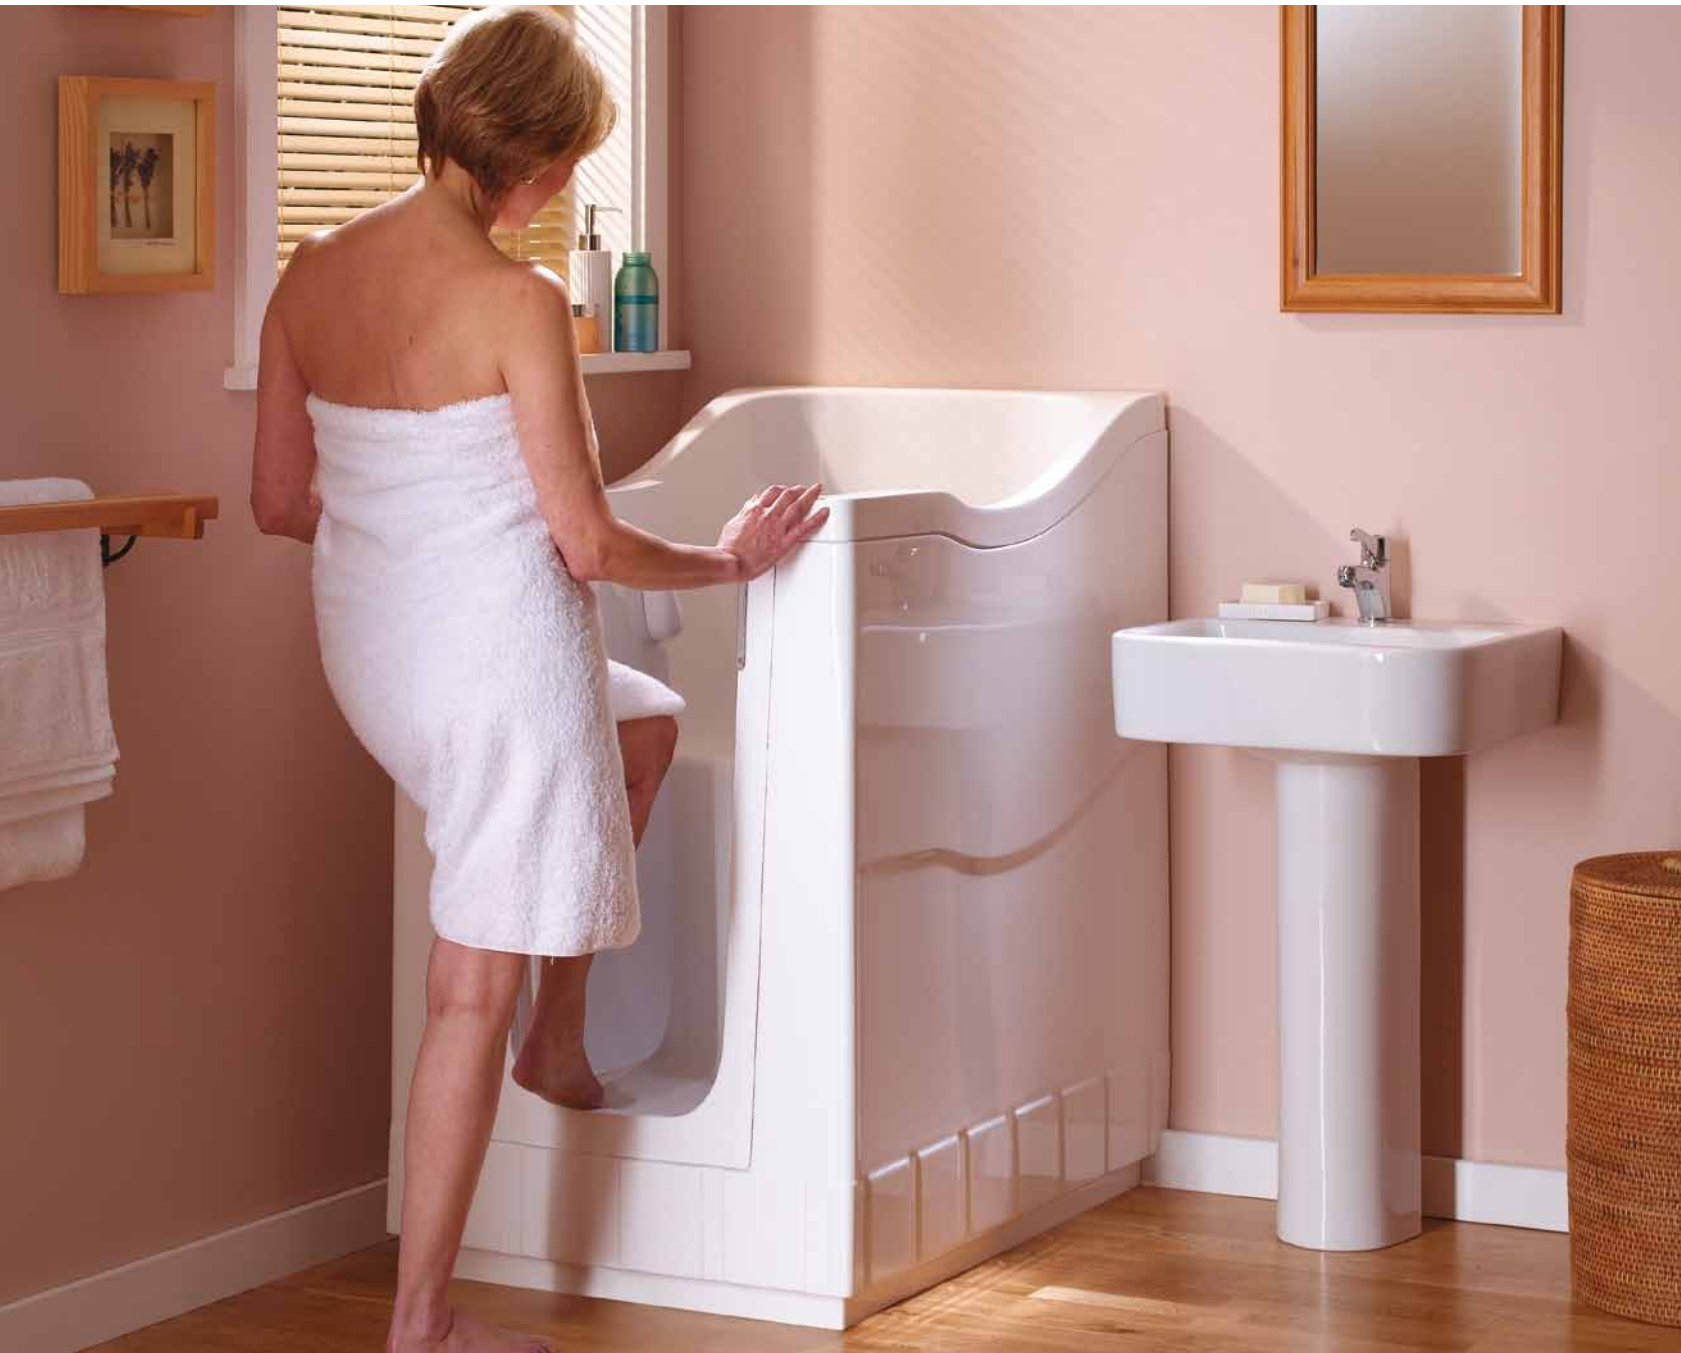

BadeWolke®

Der Spezialist für komfortables baden

Die Aquabainini

Kompakteste Sitzbadewanne mit Tür

- Passend auch für das kleinste Badezimmer
- Leichter, einfacher Einstieg
- Nach innen öffnende 360mm breite Tür
- 100 % wasserdichte Türdichtung
- Rutschfester Boden
- Easy-Locktürgriff
- 430mm Sitzhöhe
- Robuster Stahlrahmen
- 14-Jet Spa-Option

Die Aquabainini

Sie haben bisher auf den Komfort des Badens verzichtet, weil Ihr Bad zu klein war, um eine Badewanne zu installieren?

Dann ist unsere Aquabainini der Schritt zu Ihrer eigenen Duschbadewanne und damit die perfekte Lösung.

Die Aquabainini unsere kompakteste Sitzbadewanne mit Tür bietet Ihnen den Aspekt der Freiheit wieder mit einem Hauch von Luxus und absoluter Sicherheit zu baden, ohne dass Sie fremde Hilfe benötigen.

Die Einzigartigkeit dieser Badewanne mit Einstiegstür findet Die Aquabainini dank ihres minimalen Platzbedarfes. Die weichen Linien und die Form verleitet Sie einfach, sich durch die Einstiegstür zu begeben und im warmen Wasser zu entspannen. Die optimale Sitzhöhe unserer Sitzbadewanne Aquabainini ermöglicht Ihnen ein leichtes Aufstehen nach dem Baden. Durch die doppelte Höhe im Vergleich zu einer Standardbadewanne

haben Sie einen erheblichen Vorteil. Diese En-Suite-Variante bietet ihnen Baden im Sitzen, duschen im Stehen oder duschen im Sitzen. Drei Kombinationen in Einem sind das perfekte Zusammenspiel einer Sitzbadewanne mit Tür, die in kleinsten Räumen ihren Platz findet. Da unsere Aquabainini Einstiegswanne mit Tür von Hand gefertigt wird, garantieren wir höchste Qualität. Viele Farben passen Ihre Aquabainini Sitzwanne dem Interieur