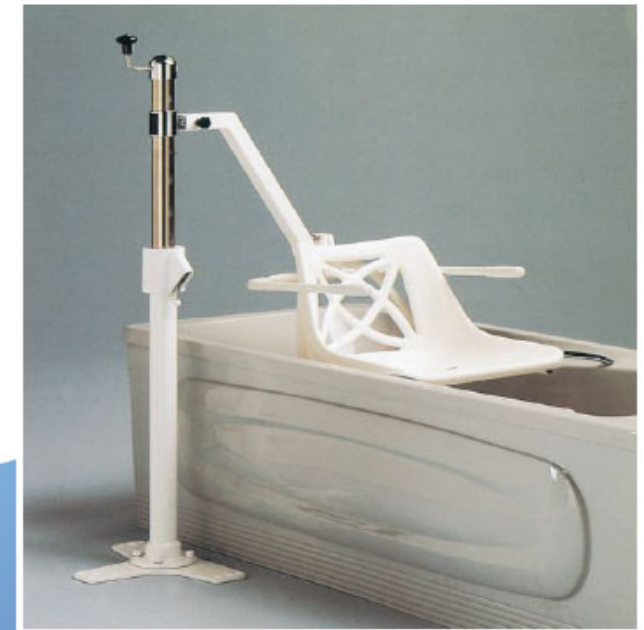

# BadeWolke

Nachrüstbarer Schwenklift an die Badewanne

Der AQUA 100 und AQUA 110 Schwenklifter ist eines unserer neuesten Produkte die wir für die selbstständige Nutzung im heimischen Badezimmer konzipiert haben. Die einfache und leichte Bedienung macht nach wenigen Übungen das Ein- und Ausschwenken zu einem beeindruckenden Erlebnis. Holen Sie sich wieder ein Stück Selbständigkeit in Ihr Bad zurück.

„Ein wohlig-warmes Vollbad ist für mich schon immer ein wichtiges Lebenselixier gewesen. Wie eine schützende Hand hebt mich der Schwenklift AQUA 100 von BadeWolke in die Badewanne hinein und heraus.“

**BadeWolke Badsysteme UG (haftungsbeschränkt)**

# Die Innovation in Ihrem Bad

Endlich wieder vollkommen allein baden – mit dem Schwenklift von BadeWolke. Wir haben unsere Schwenklifte vollkommen auf selbständige Nutzung im heimischen Badezimmer konzipiert. Durch seine einfache und leichte Bedienung sind Sie auf keine Hilfspersonen beim Baden angewiesen und können so Ihr Bad ganz für sich genießen. Überzeugen Sie sich selbst davon, wie sicher und einfach das Ein- und Ausschwenken mit dem AQUA 100 Schwenklift von BadeWolke ist!